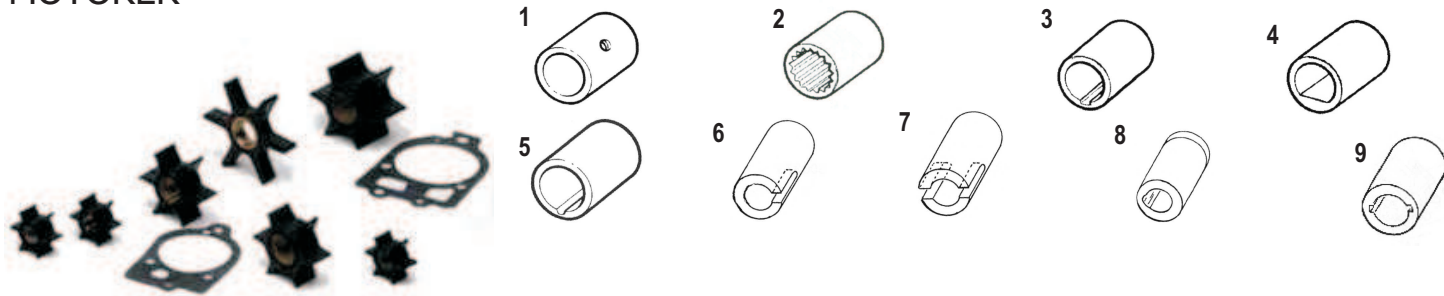

www.marit

6. MOTOR

IMPELLER TIL UDENBORDS MOTORER

SUZUKI UDENBORDSMOTORER										
Varenr.	CEF-nr.	Original nr.	HK (2-takt)	HK (4-takt)	Antal blade	Ø A mm	Ø B mm	C mm	Hul type	Kr.
102763	500336	17461-98501 / 98502	DT2 / 2,2 / 4 / 5 / 6 / 8	4 - 6	6	10,50	41,00	14,00	9	152,00
102796	500319	17461-93901	8 / 9,9	-	6	12,30	42,00	20,00	3	174,00
102765	500329	17461-93902	DT 9,9 / .15	DF 9,9 / 15	6	13,20	42,00	22,00	3	189,00
102798	500362	17461-96301-96310-96400 / 96311	DT20 / 25 / 30 / 40VE	DF 25 / 30 / 40 / 50	6	17,10	67,50	16,18	3	185,00
102794	500361	17461-94700	DT40VZ-QD / 50C-D-QD / 60QD / 65QZ-YD	-	6	17,10	67,00	19,00	3	251,00
102790	500360	17461-95501-95300	DT50VE / 60YE / 75 VE / 85Y-YZ-QD	-	6	20,10	67,50	19,00	3	215,00
102712	500312	17461-95201	DT55 / 65 (1985/95)	-	6	19,00	51,80	19,05	5	153,00
102777	500365	17461-87E00 / 87E10 / 87E11	DT90 / DT100	DF60 / 70	6	22,20	78,30	26,00	3	310,00
102781	500367	17461-94511	-	90 / 115	6	24,30	86,00	31,70	3	222,00
102797	500393	17461-93J00	-	200 / 225 / 250	5	24,30	87,00	39,00	3	343,00
SELVA UDENBORDSMOTORER										
102800	500387	8095020	6 / 8 / 10 / 15	-	6	13,00	48,00	14,90	3	199,00
102801	500386	8095050	20 / 35	-	6	16,00	53,00	20,00	3	181,00
102802		8095060	40 / 100	-	8	18,50	58,00	22,50	3	220,00
102730	500325	-	-	4	6	11,00	40,00	12,60	3	139,00
102737	500363	-	-	9,9 / 15	6	12,85	53,00	14,00	3	201,00
102746	500385	6H4-44352-02	25J / 25Q / 30D / 40H / 50D	20 / 25 / 30 / 40	6	16,10	51,00	19,00	3	240,00
102738	500316	6H3-44352-00	25B / 60 / 70	40 / 50 / 60	6	18,05	51,80	19,05	3	171,00
102741	500364	-	-	100	6	20,00	58,20	34,70	3	293,00
102750	500371	6E5-44352-01	da 115 a 300 HP	115 / 150 / 200 / 225 / 250	6	22,45	89,00	31,00	3	262,00
HONDA UDENBORDSMOTORER										
102820	500327	19210-881-A01-02-03	-	5 / 6 / 7,5 / 8	8	14,20	41,00	23,00	4	163,00
102821	500343	19210-ZV4-651	-	9,9 / 15	6	14,10	41,00	27,55	3	186,00
102822	500339	19210-ZV7-003	-	20 / 25 / 30	6	17,20	55,75	20,20	3	222,00
102823	500338	19210-ZW5-003	-	35 / 40 / 45 / 50	6	17,20	55,75	20,20	3	220,00
102700	500301	19210-ZW1-003	-	75 / 90	6	22,40	89,00	32,50	5	197,00
102824	500337	19210-ZW1-B04	-	75 / 90 / 115 / 130 / 135 / 150 slut 1998	6	23,35	87,80	31,00	3	293,00
102825	500391	19210-ZY3-003	-	175 / 225	6	26,00	89,75	31,30	3	349,00
102826	500347	19210-ZW9-013	-	8 / 10 Power Trust	6	13,00	45,60	14,80	3	200,00
102827	500348	19210-ZW9-A32	-	8 / 10	6	16,20	45,60	14,80	3	228,00
TOHATSU UDENBORDSMOTORER										
102716	500377	369-65021-1	4 / 5	4 / 5 / 6	6	10,25	33,60	14,20	5	137,00
102830	500344	3B2-65021-1	6 / 8 / 9,8	4 / 5 / 6	6	12,00	40,00	18,00	5	178,00
102831	500383	334-65201-1	9,9 / 15 / 18	15 / 18	8	13,97	40,80	23,40	3	189,00
102832	500382	345-65021-1	25 / 30		6	17,20	44,25	20,25	3	176,00
102833	500379	3C8-65021-2	40 / 50		6	17,20	50,40	20,20	3	188,00
102834	500388	3C7-65021-1 / 3B7-65021-2	70 / 90 / 120 / 140		6	20,30	65,75	35,20	3	355,00

180

www.marit