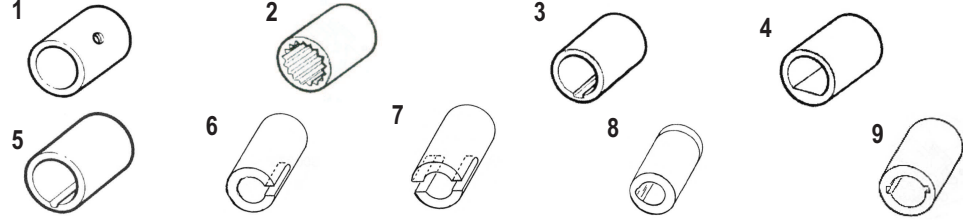

newworld.dk 6. MOTOR

IMPELLER TIL UDENBORDS MOTORER

MERCURY / MARINER UDENBORDSMOTORER

Varenr.	CEF-nr.	Original nr.	HK (2-takt)	HK (4-takt)	Antal blade	Ø A mm	Ø B mm	C mm	Hul type	Kr.
102701	500396	47-95289 / 2	2,5 / 3 / 3,3	-	6	12,00	41,00	14,00	9	141,00
102702	500314	47.68988 / 89980	3,5 / 3,6 / 4 / 7,5 / 9,9 siden 80	-	6	11,00	32,00	14,35	5	123,00
102706	500310	47.659.57 / 89981	4 / 4,5 / 7,5 / 8 / 9,8 / 10	-	6	11,60	32,00	14,40	5	121,00
102716	500377	47-16154	3,3 / 4 / 5 / 6 siden 1989	4 / 5 / 6 / 25	6	10,25	33,60	14,20	5	137,00
102730	500325	47-96305-M	4 / 5	-	6	11,00	40,00	12,60	3	139,00
102734	500321	47-95611-M	8 / 15	-	6	14,00	40,00	22,00	3	159,00
102704	500309	47-22748	6 / 9,8	-	6	11,60	32,00	14,40	5	147,00
102705	500318	47-42038	6 / 8 / 10 / 15	9,9 / 15	6	13,00	58,80	11,70	5	199,00
102708	500311	47659.58 / 89982	20 (30 2 cylinder)	-	6	16,00	51,50	19,05	5	165,00
102710	500315	47.850.89	18 / 20 / (96) 20 / 25 / 30 / 40	25 / 30 / 40	6	16,00	73,00	12,60	5	183,00
102712	500312	47659.59 / 89983 / 4720268	30 / 35 / 50 / 60 / 65 / 70 (3 cyl.) 40 / 125 (4 cyl.)	-	6	19,00	51,80	19,05	5	153,00
102707	500378	47-19453T	-	40 / 60	6	19,25	78,20	25,15	5	231,00
102700	500301	47.43026T2	40 / 300 HP + Optimax + Alpha 50 / 275	75 / 90 / 115	6	22,40	89,00	32,50	5	197,00
102714	500313	47659.60 / 89984	65 / 225 + EFI + Optimax	-	6	22,20	60,00	33,80	5	191,00
102770	500370	47-888689	20 / 25 HK 1978 / 1984	-	6	16,00	51,00	19,00	8	174,00
102750	500371	47-898689	-	225	6	22,45	89,00	31,00	3	262,00